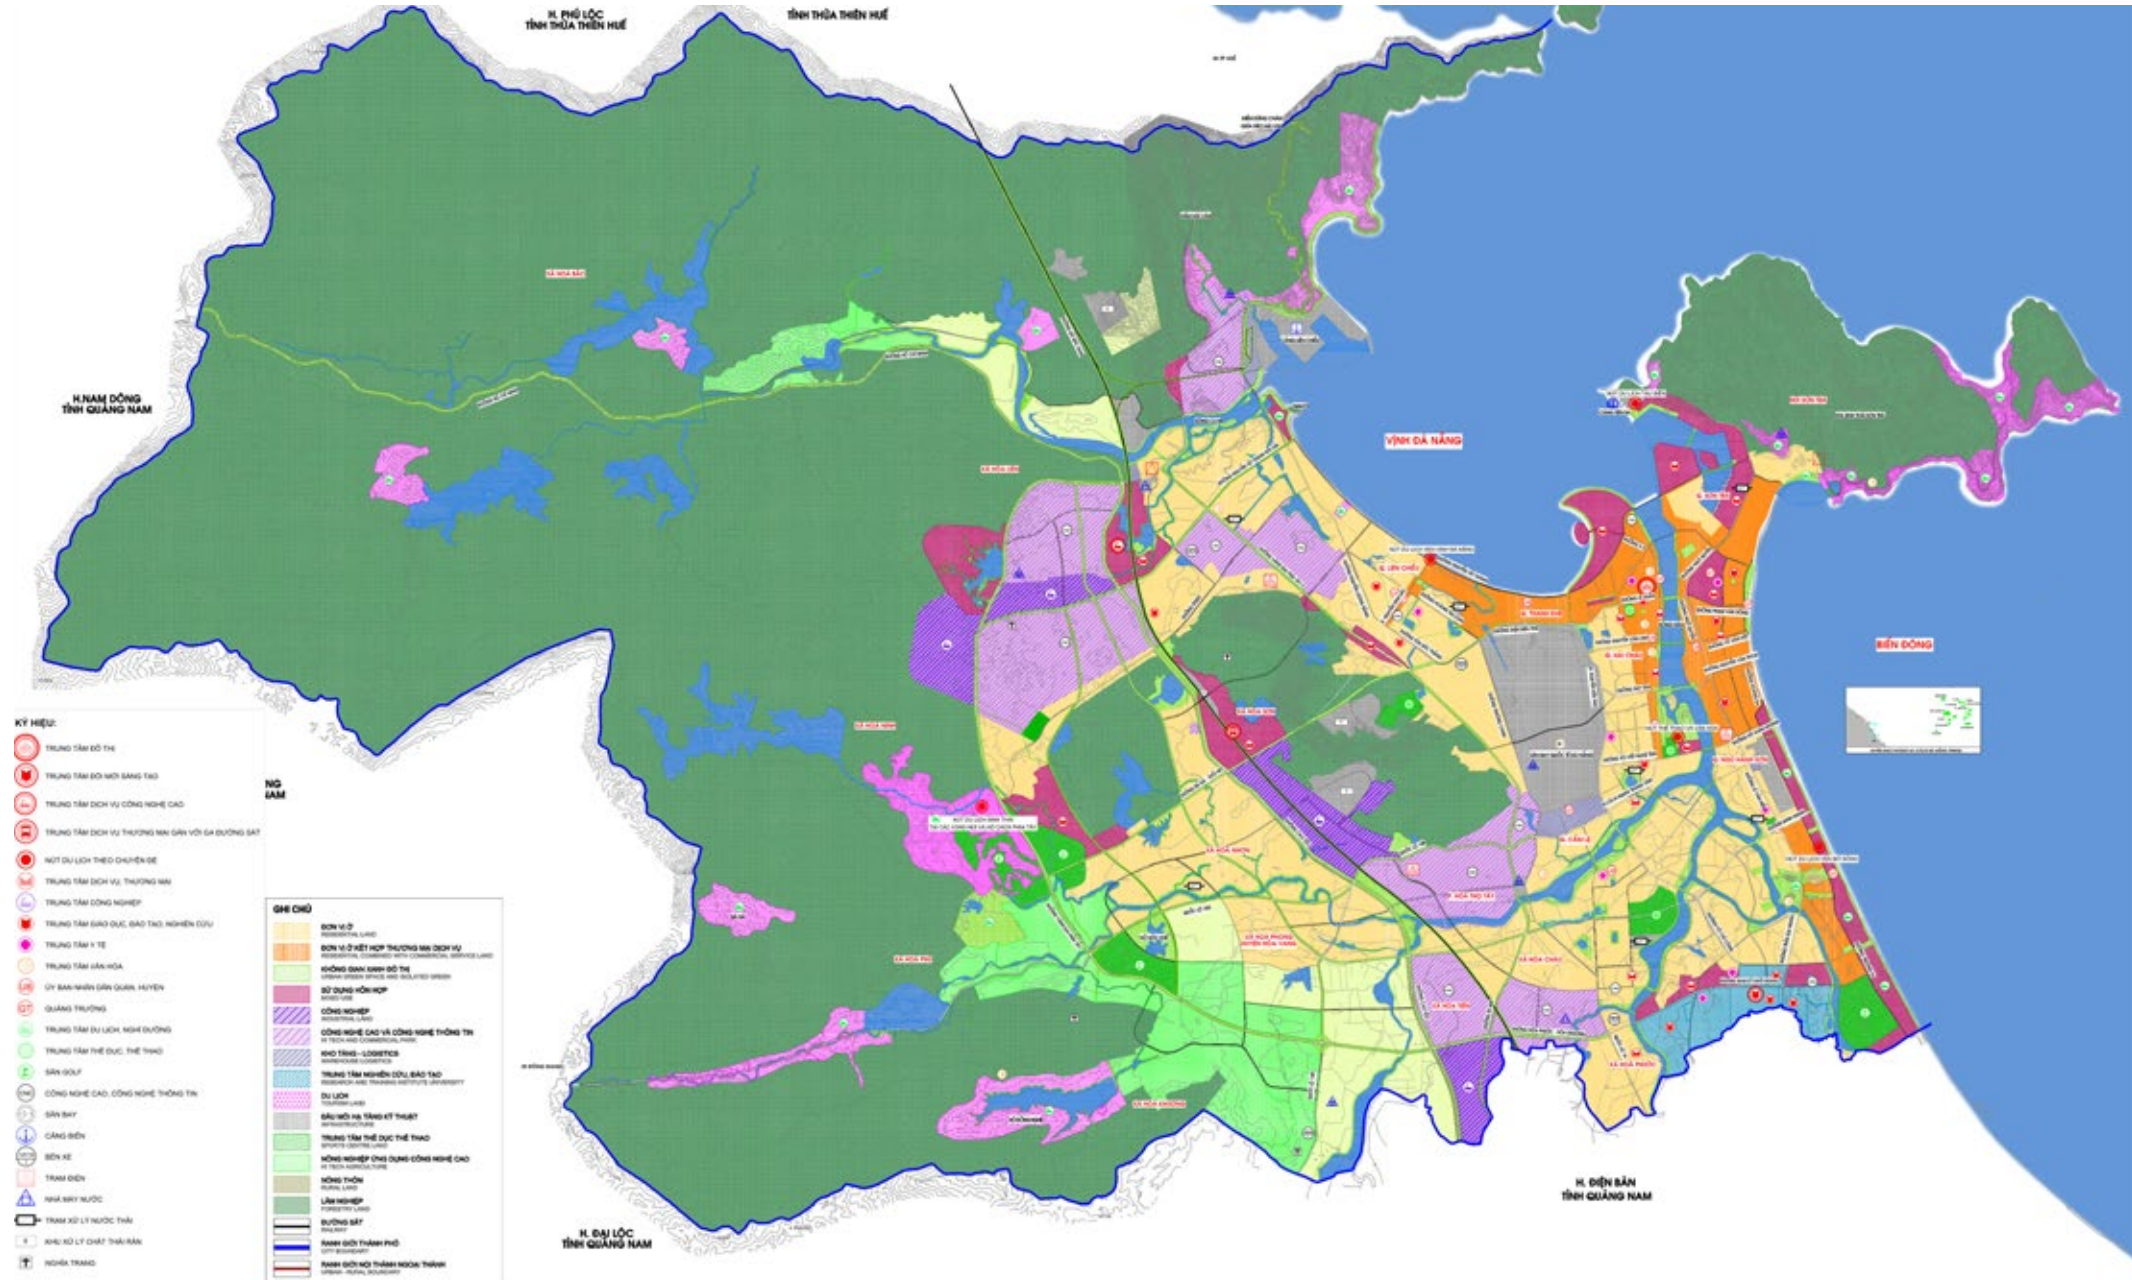

The land use duration: Long term

T H E S A N G
Residence

VỊ TRÍ DỰ ÁN

LOCATION

ỦY BAN NHÂN DÂN THÀNH PHỐ ĐÀ NẴNG

ĐIỀU CHỈNH QUY HOẠCH CHUNG THÀNH PHỐ ĐÀ NẴNG ĐẾN NĂM 2030, TẦM NHÌN ĐẾN NĂM 2045

BẢN ĐỒ ĐỊNH HƯỚNG PHÁT TRIỂN KHÔNG GIAN TOÀN ĐÔ THỊ TẦM NHÌN ĐẾN NĂM 2045

Da Nang City People's Committee - Adjusting the general planning of Da Nang city until 2030 and vision toward 2045

Map "Orientation for spatial development of the city" with a vision to 2045

P. MỸ AN / My An Ward