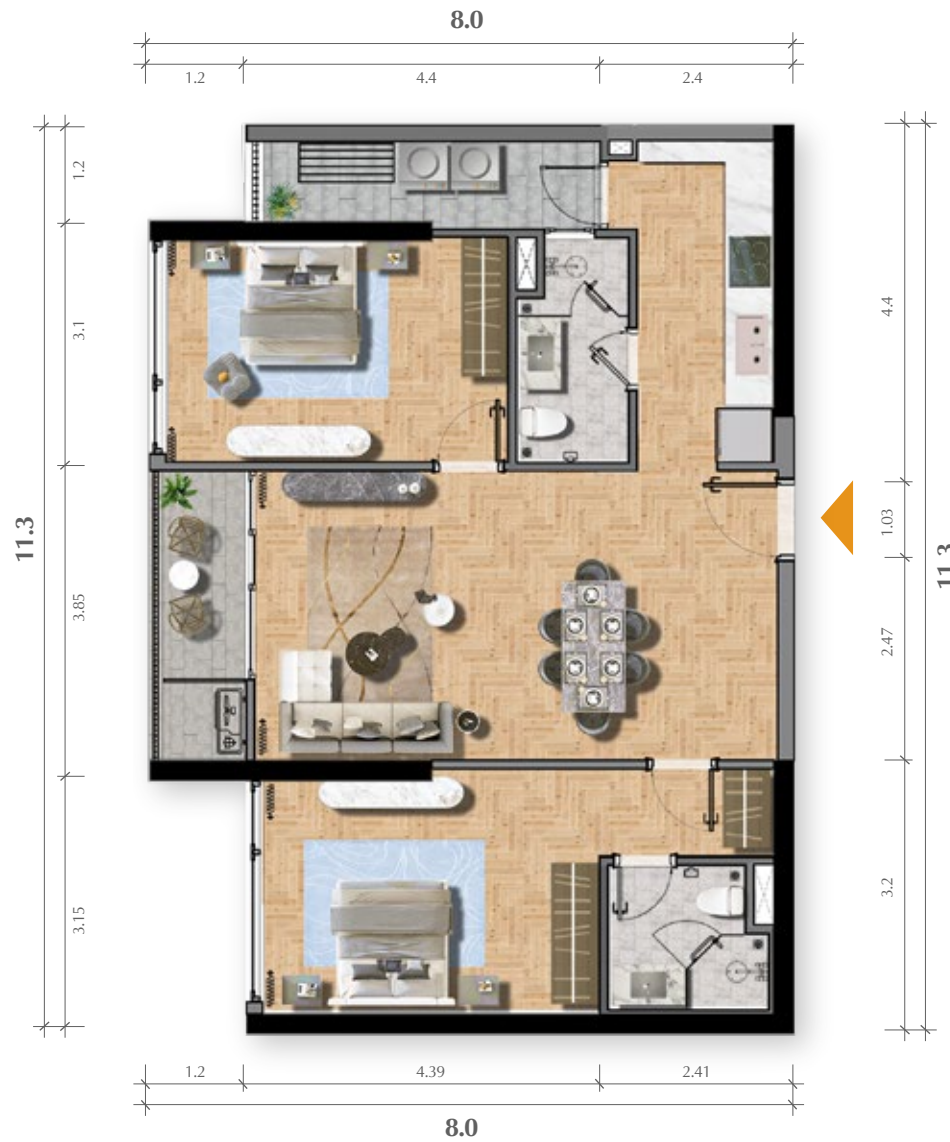

CĂN HỘ
THE CREST

2 PHÒNG NGỦ

Diện tích sàn
82.6 m²
Diện tích thông thủy
77.5 m²

Phòng khách	24,0m²
Phòng ngủ 1	15,9m²
WC 1	3,6m²
Phòng ngủ 2	12,9m²
WC 2	4,2m²
Logia 1	4,3m²
Logia 2	5,1m²
Phòng bếp	7,5m²

THE CREST
APARTMENT

Two-bedroom

Floor area
82.6 sqm
Clearance area
77.5 sqm

Living room	24.0sqm
Bedroom 1	15.9sqm
WC 1	3.6sqm
Bedroom 2	12.9sqm
WC 2	4.2sqm
Logia 1	4.3sqm
Logia 2	5.1sqm
Kitchen	7.5sqm