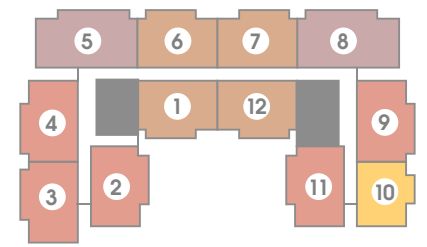

FLOOR PLAN OF 29TH FLOOR (SKY PARK)

- 01 Children's play area
- 02 Exercise + Yoga

- 03 Internal walking path
- 04 Elevator + Technical room

MẶT BẰNG CĂN HỘ ĐIỂN HÌNH

FLOOR PLAN OF A TYPICAL APARTMENT

MẶT BẰNG CĂN HỘ TẦNG 4-26