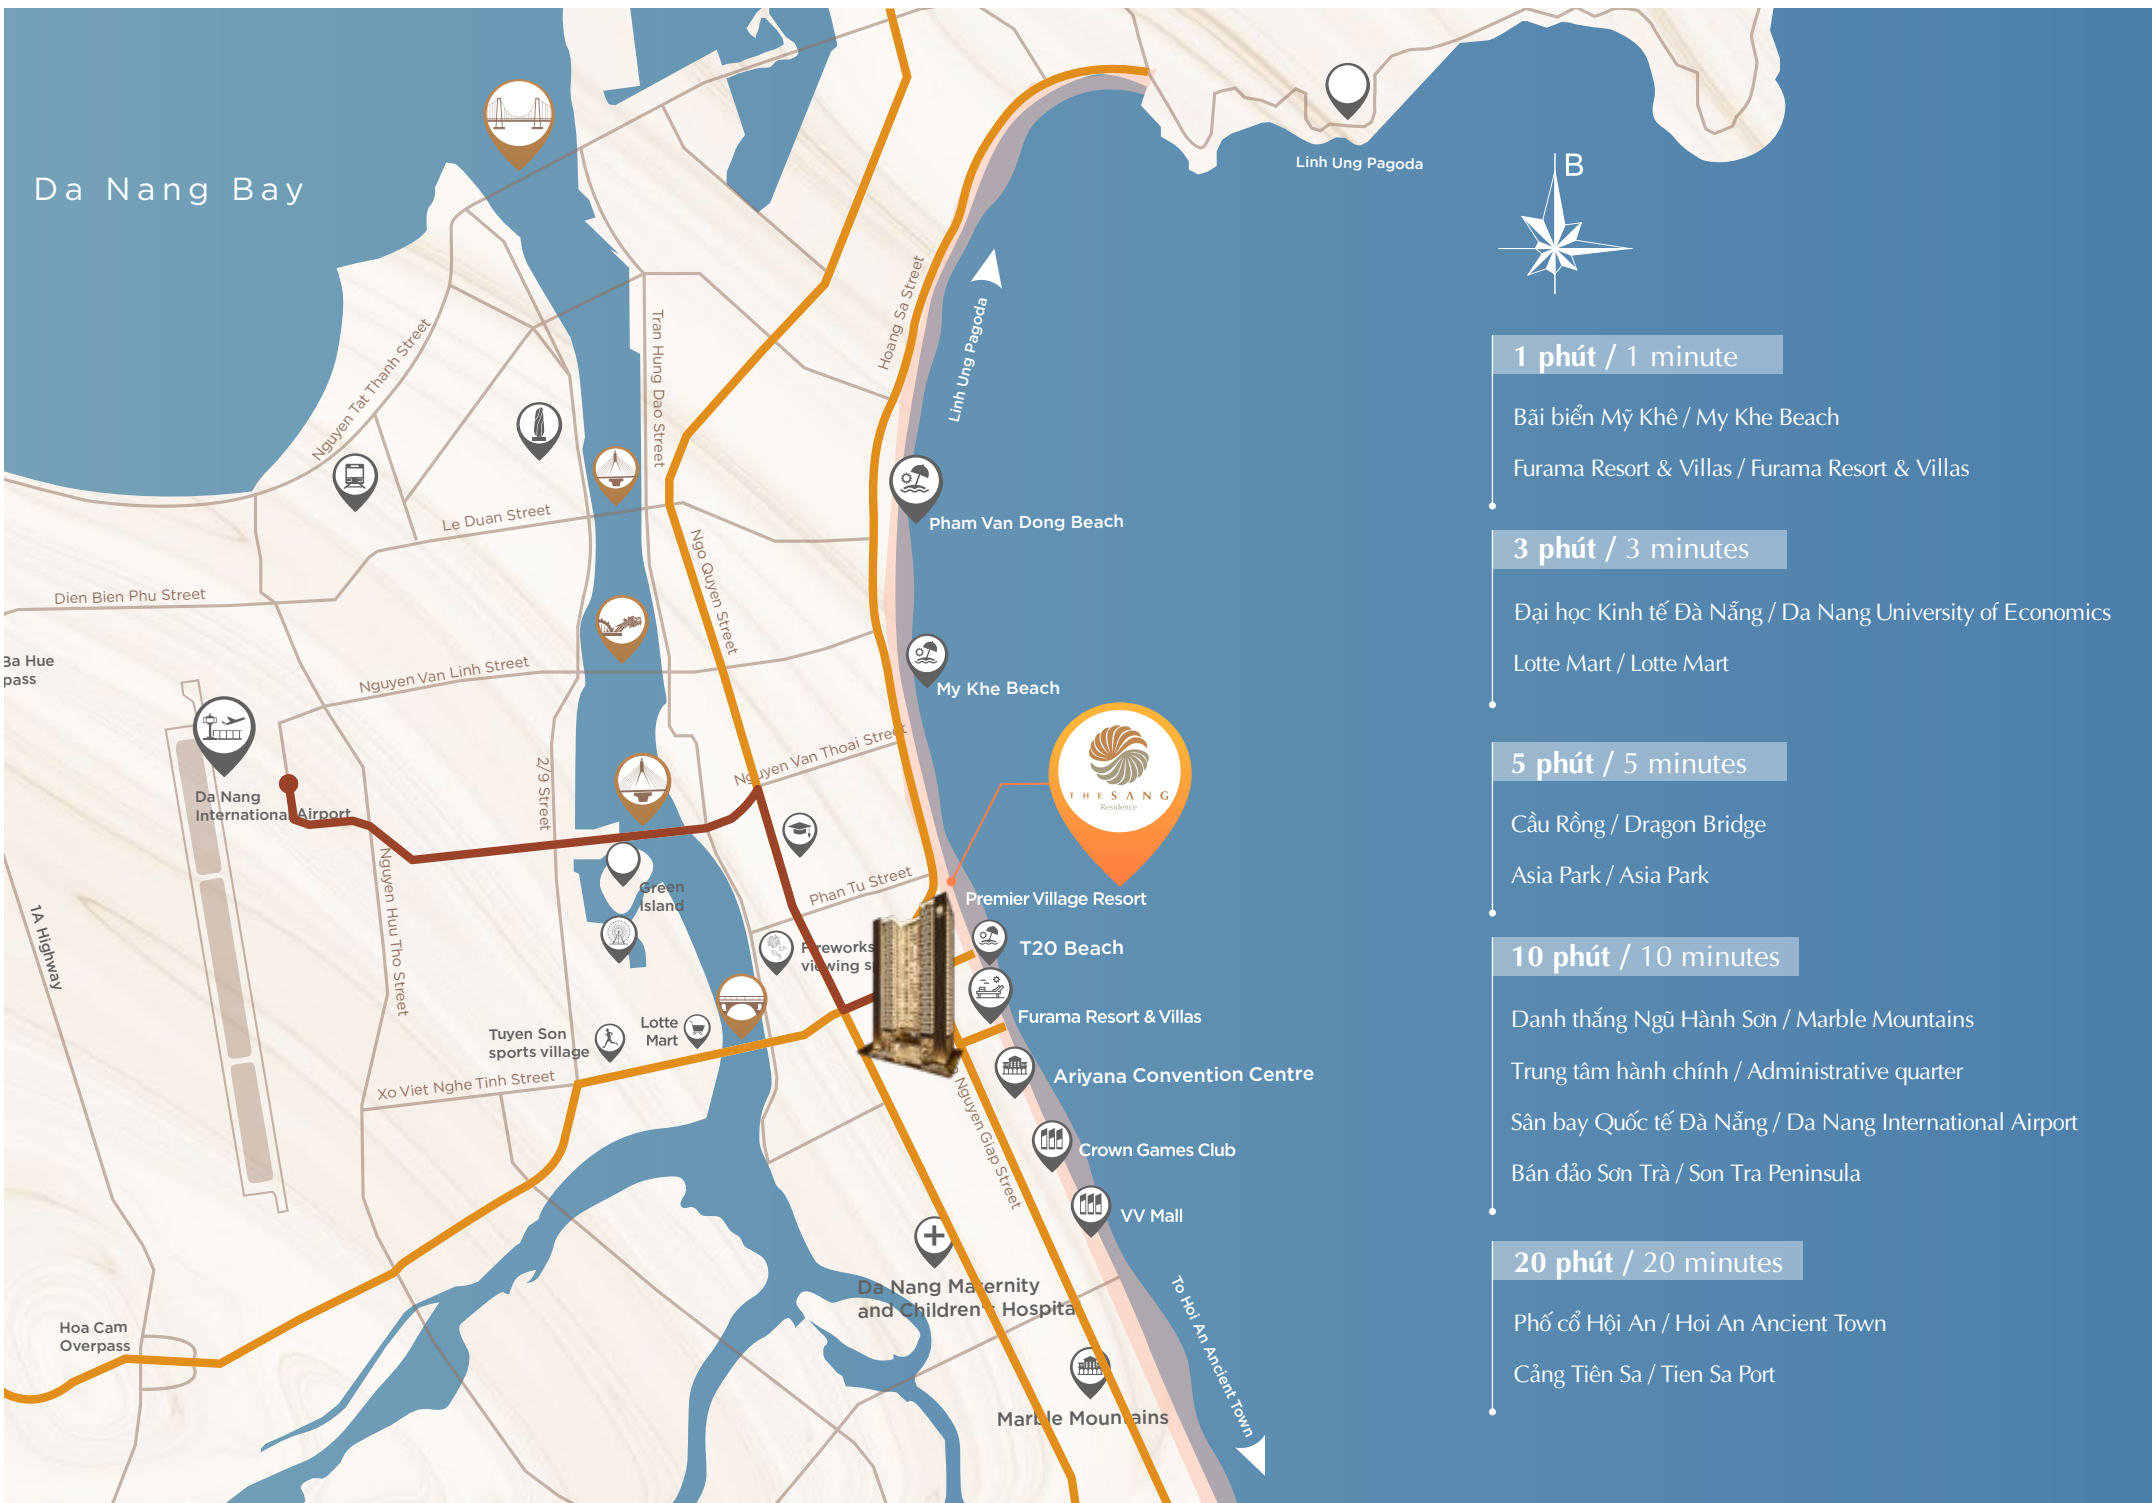

KHÁCH SẠN VÀ CĂN HỘ RAFFLES (15,5HA)

RAFFLES HOTEL (15,5HA)

1 phút / 1 minute

- Bãi biển Mỹ Khê / My Khe Beach
- Furama Resort & Villas / Furama Resort & Villas

3 phút / 3 minutes

- Đại học Kinh tế Đà Nẵng / Da Nang University of Economics
- Lotte Mart / Lotte Mart

5 phút / 5 minutes

- Cầu Rồng / Dragon Bridge
- Asia Park / Asia Park

10 phút / 10 minutes

- Danh thắng Ngũ Hành Sơn / Marble Mountains
- Trung tâm hành chính / Administrative quarter
- Sân bay Quốc tế Đà Nẵng / Da Nang International Airport
- Bán đảo Sơn Trà / Son Tra Peninsula

20 phút / 20 minutes

- Phố cổ Hội An / Hoi An Ancient Town
- Cảng Tiên Sa / Tien Sa Port

TỔ HỢP TIỆN ÍCH NGOẠI KHU

EXTERNAL UTILITIES

Premier Village
Danang Resort

Pullman

Furama Resort & Villas

T20 Beach

Vu Mong Nguyen Street

Vo Nguyen Giap Street

Pham Kiet Street

**TÂM ĐIỂM KẾT NỐI
CÁC CÔNG TRÌNH 5 SAO**

THE FOCAL POINT CONNECTING 5-STAR PROJECTS

Biển Mỹ Khê / My Khe Beach

Sông Hàn / Han River

Lối dạo bộ ven biển / Coastal Promenade