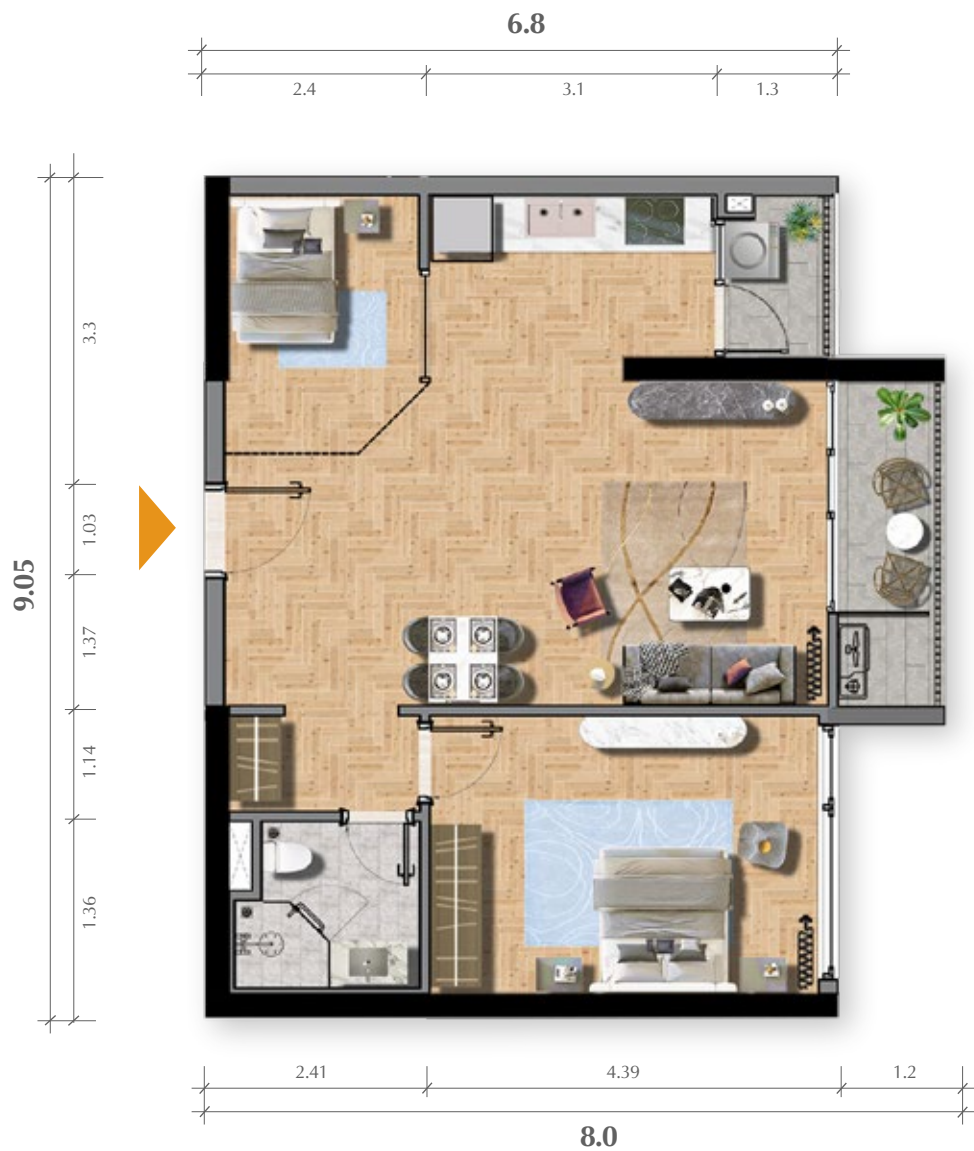

CĂN HỘ THE UPTOWN

1 PHÒNG NGỦ + 1

Diện tích sàn

62.0 m²

Diện tích thông thuỷ

57.9 m²

Phòng khách 22,2m²

Phòng ngủ 13,3m²

Logia 1 4,3m²

Logia 2 2,1m²

Phòng bếp 4,6m²

Phòng vệ sinh 3,3m²

Phòng đa năng 8,1m²

THE UPTOWN

APARTMENT

One-bedroom + 1

Floor area

62.0 sqm

Clearance area

57.9 sqm

Living room 22.2sqm

Bedroom 13.3sqm

Logia 1 4.3sqm

Logia 2 2.1sqm

Kitchen 4.6sqm

Toilet 3.3sqm

Multi-purpose room 8.1sqm