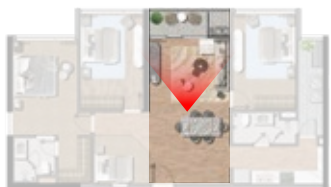

HỆ ÁNH SÁNG CÀO CẤP HIỆU PHILIPS PANASONIC

High-class lighting system from
Philips, Panasonic brands

ĐIỀU HÒA ÂM TRẦN HIỆU LG

/TƯƠNG ĐƯƠNG

LG ceiling air conditioner
/ or equivalent

PHÒNG KHÁCH

S: 26,5m²

Living room
Area: 26.5sqm

SÀN GẠCH GIÀ GỖ CAO CẤP VIETCERAMICS

High-class imitation wood flooring
from Vietceramics brand