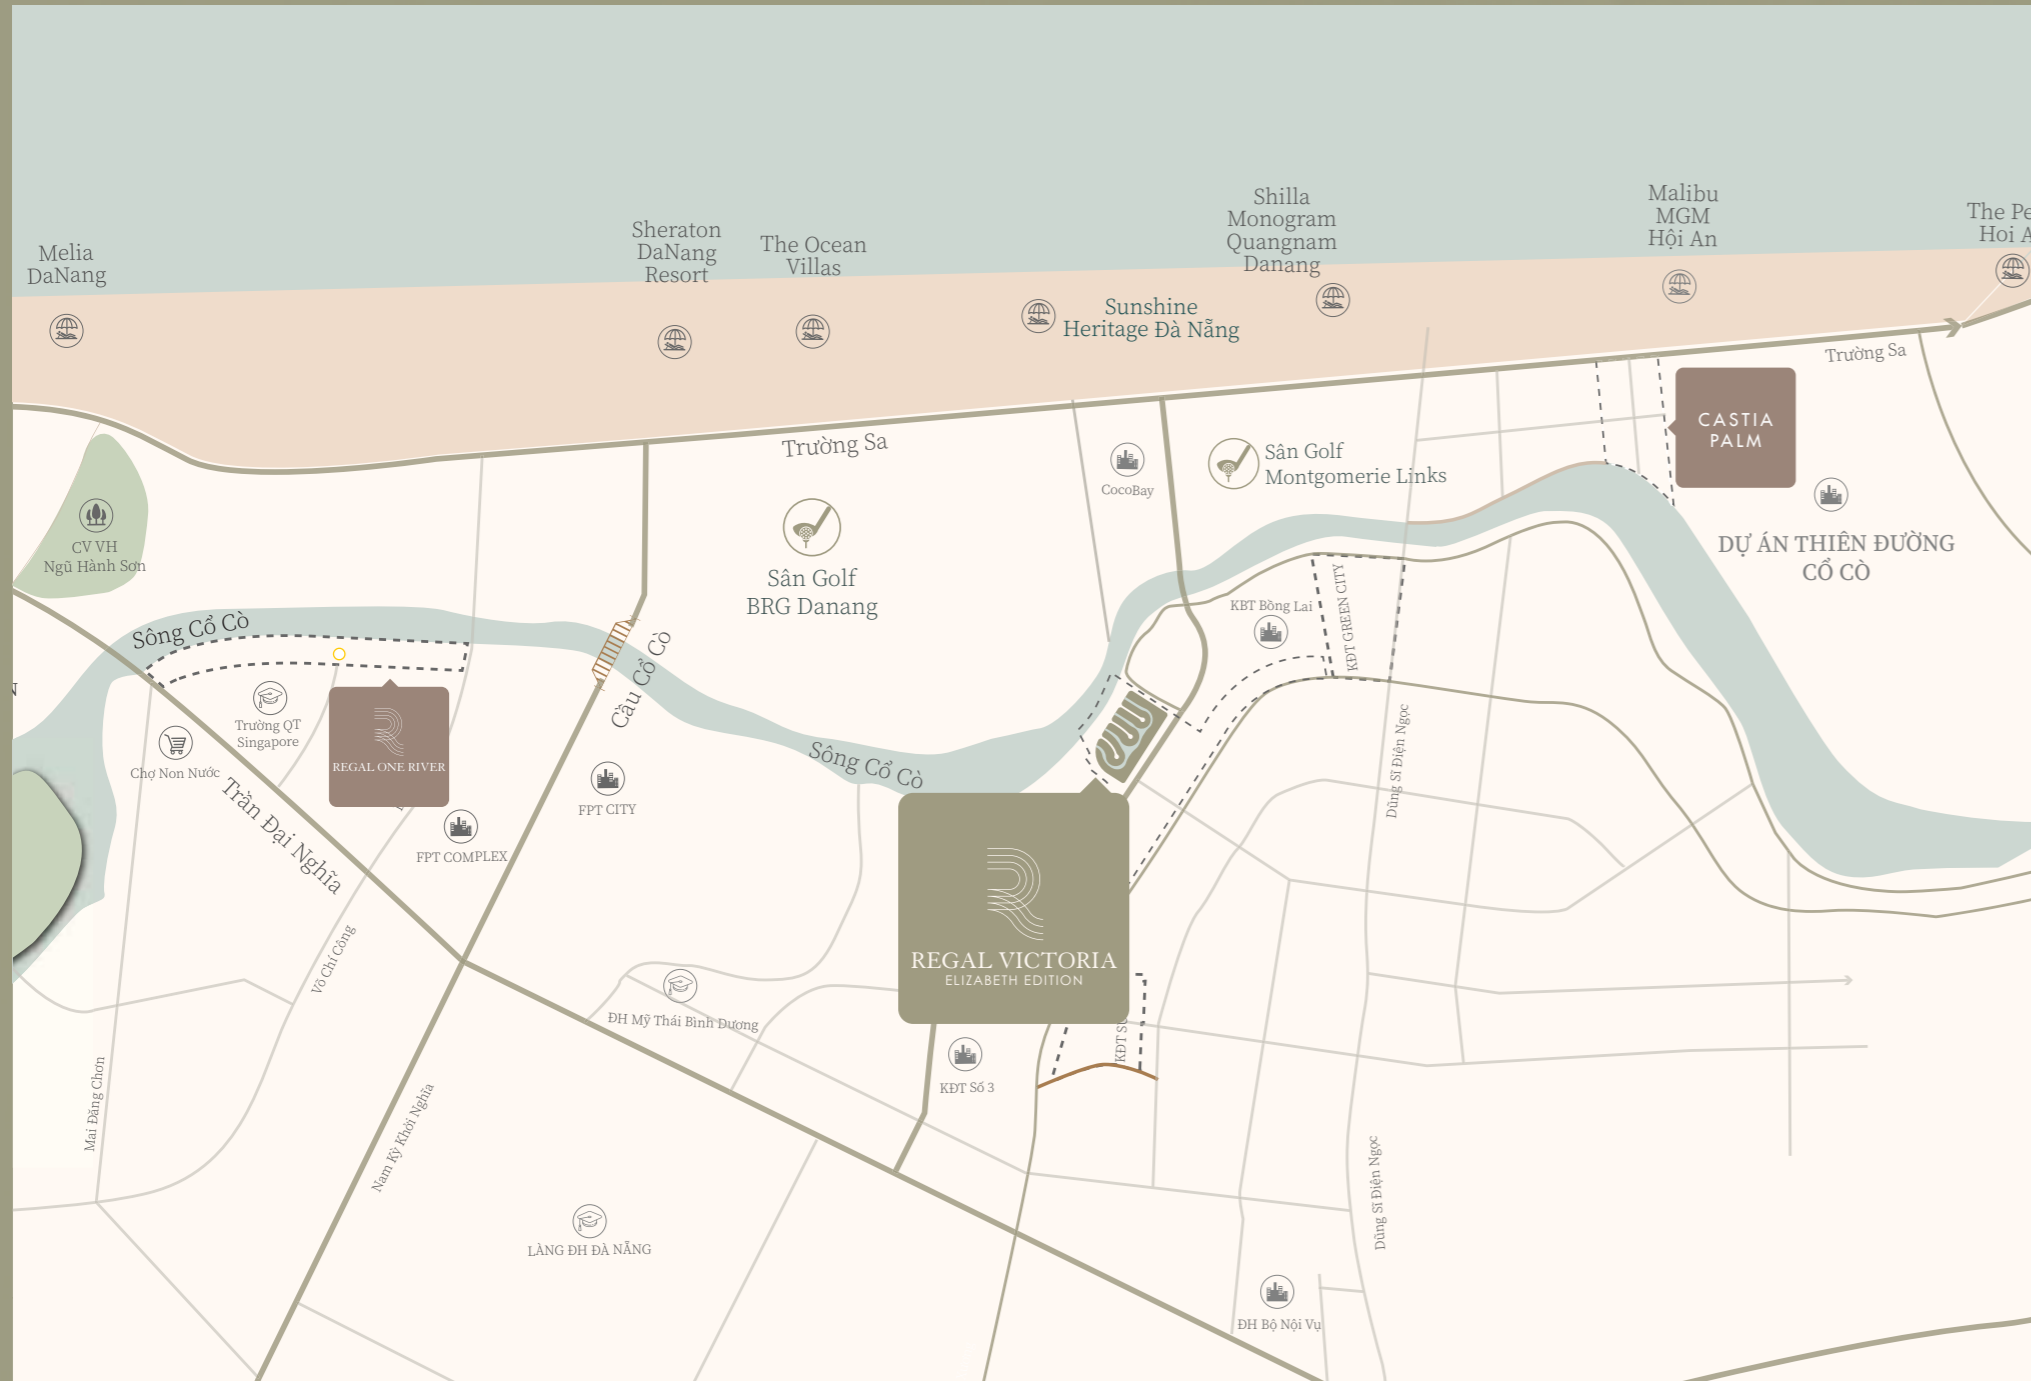

Regal Victoria Elizabeth

Sống xa hoa Riêng tư Bên dòng sông Huyền thoại

Regal Victoria - Elizabeth Edition sẽ viết tiếp nhịp sống phồn vinh, thịnh vượng bên dòng sông Cổ Cò huyền thoại nối liền thương cảng Hội An - Đà Nẵng, trở thành biểu tượng giao thoa hoàn hảo của những giá trị huyền thoại vượt thời gian và công nghệ, phong cách kiến trúc tiên tiến thế giới.

“ Chào mừng những chủ nhân cao quý
cùng đến với
Regal Victoria - Elizabeth ”

Chạm
Elizabeth

Chạm Sống xanh

LIÊN KẾT

Regal Food		1 phút
Kênh đào		1 phút
Hồ sinh thái		1 phút
Sông Cổ cò		1 phút
BRG Golf		3 phút
Montgomerie Links		3 phút
Bãi tắm Viêm Đông		5 phút
Bãi tắm Hòa Hải		5 phút
Ngũ Hành Sơn		5 phút
Bãi tắm An Bàng		15 phút
Hội An		15 phút
Vinpearl Nam Hội An		20 phút