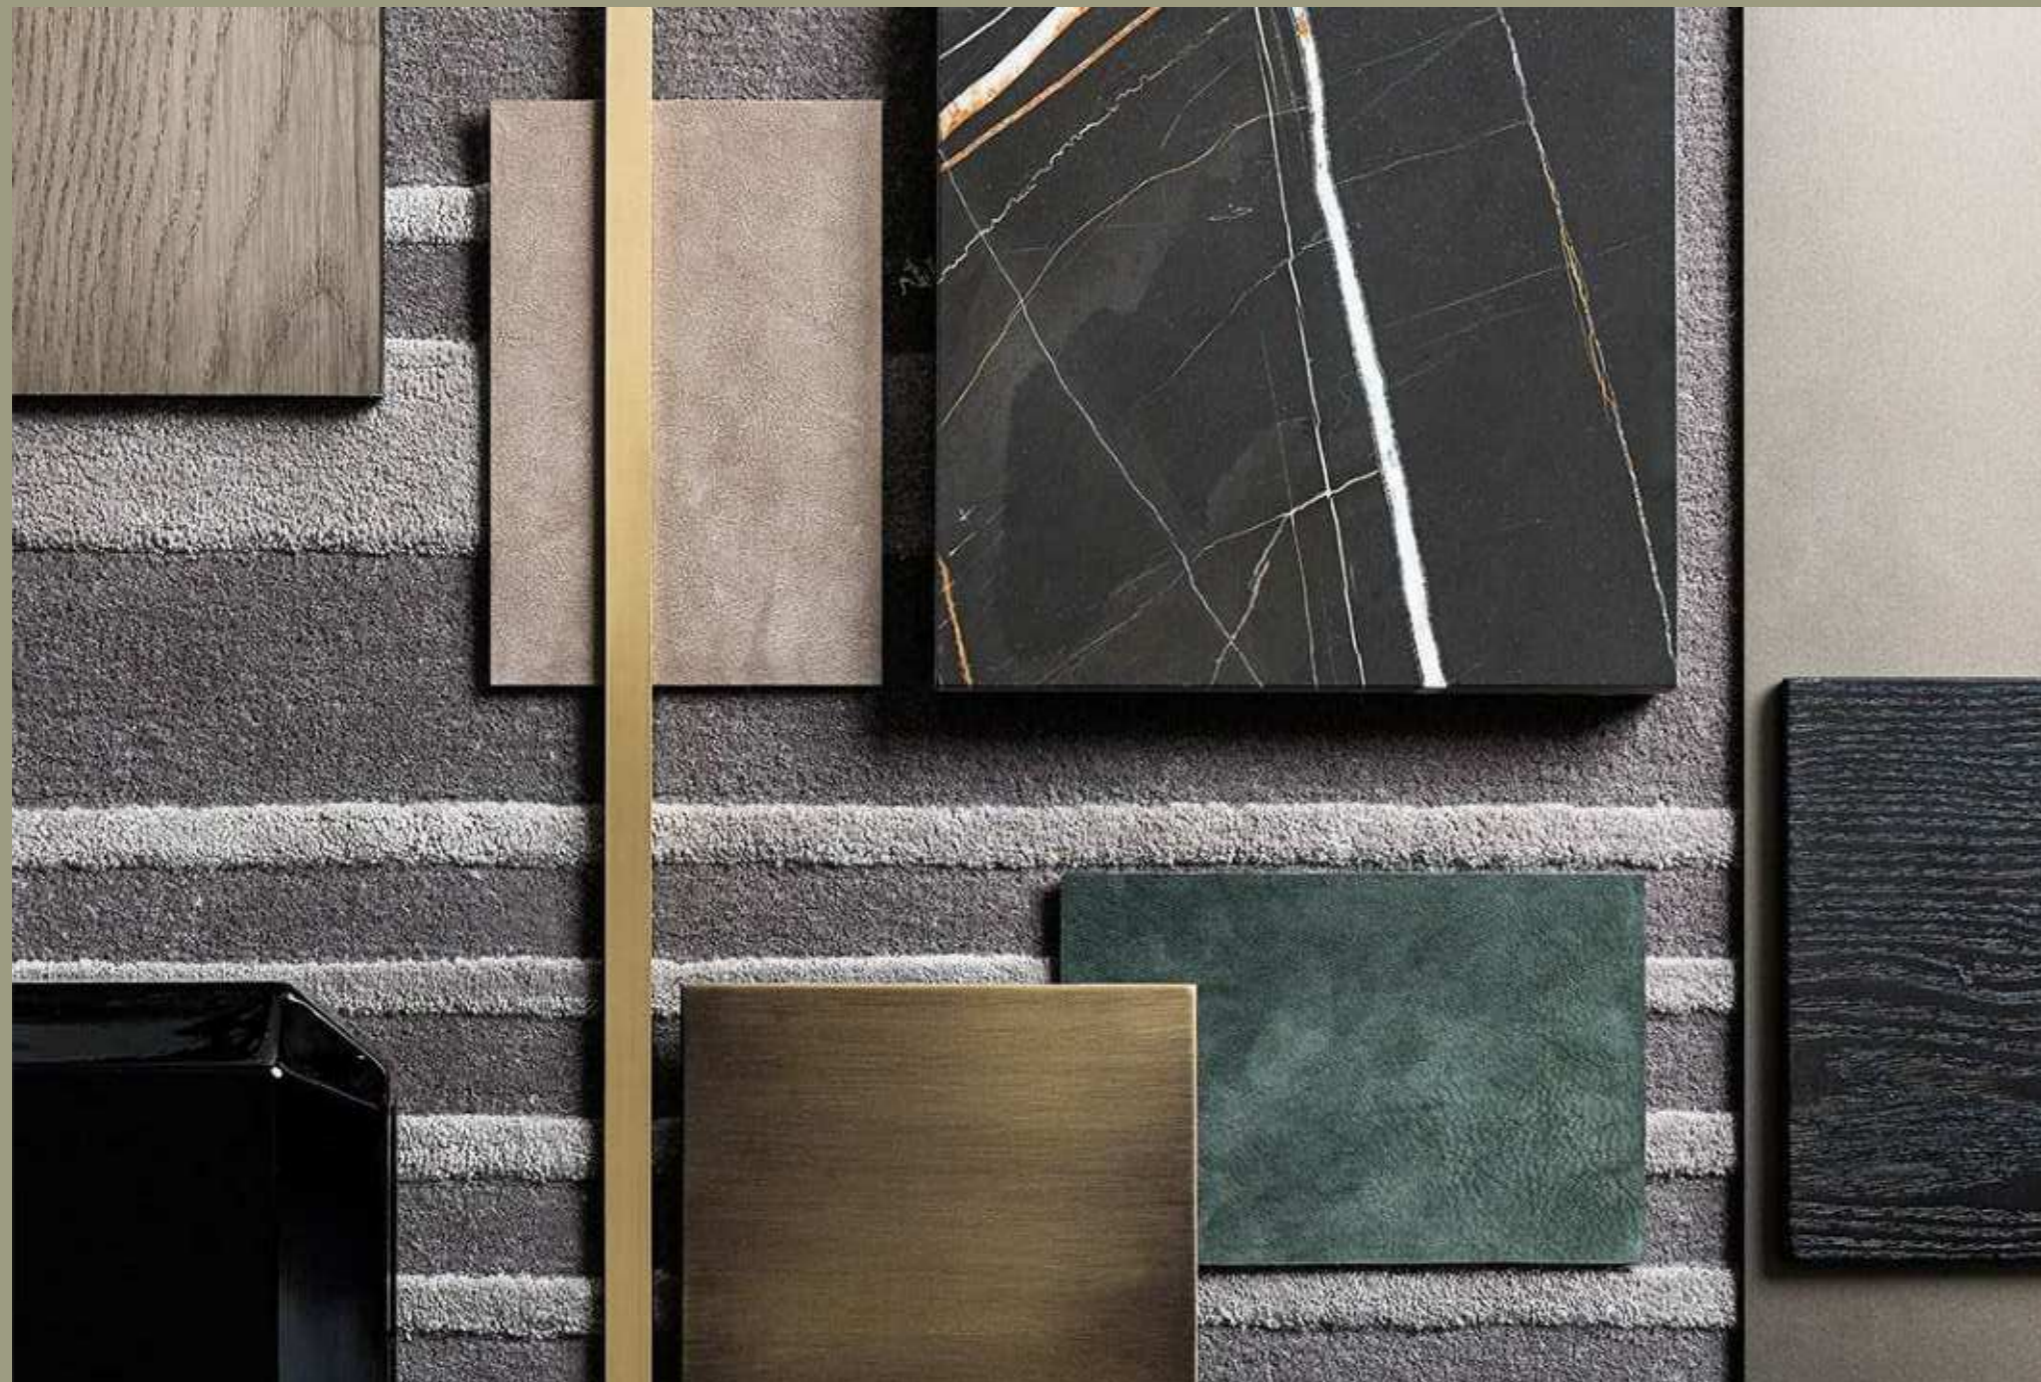

Kính hộp Kibing, phủ 2 lớp Low-E

Cản tia UV, cách âm, cách nhiệt, kín nước, chống lọt khí

Hồ bơi điện phân muối Úc

Thân thiện với da, tóc, hệ hô hấp, bảo vệ sức khỏe

Đá Marble

Cách nhiệt, bền vững

Ánh sáng tiêu chuẩn quốc tế

Thân thiện với mắt, chăm sóc tinh thần, nâng niu cảm xúc

Vật liệu xanh Bảo vệ môi trường Và sức khỏe gia chủ