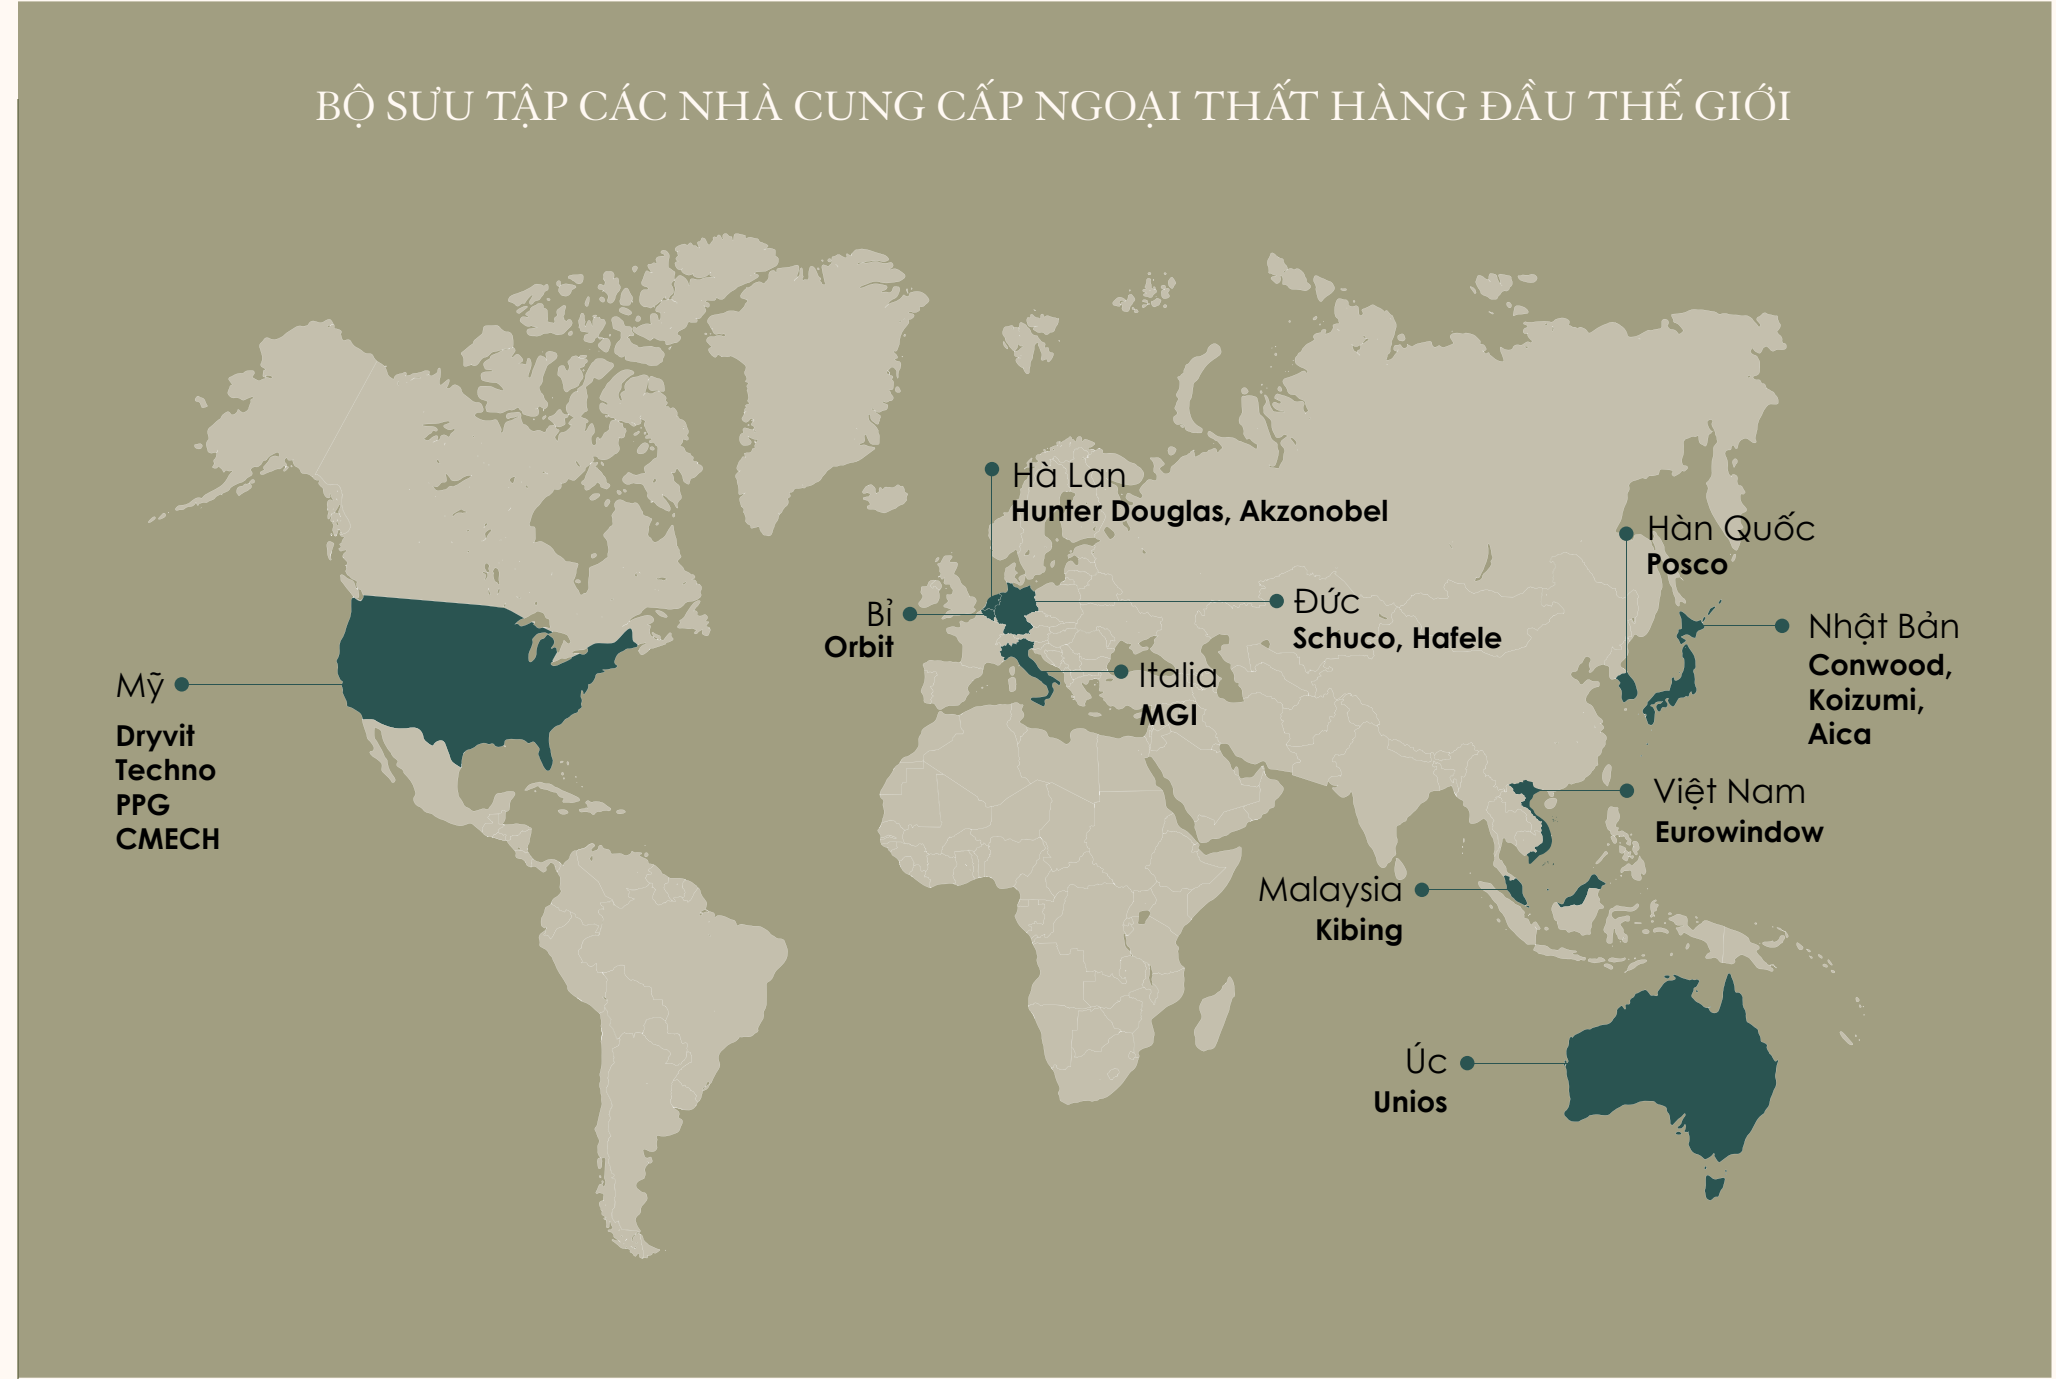

CẢNH QUAN NHÀ		
Cổng vào, hàng rào mặt tiền		
	- Motor âm sàn mã: HADES 230-chính hãng Oxygen (Made in Italy), cảm biến an toàn bằng tia hồng ngoại và điều khiển trung tâm	
Hàng rào		
	Sơn giả đá hiệu ứng Kikusui Skin Tile (Nhật Bản), lớp phủ trong suốt gốc nhựa Acrylic	
Ánh sáng mặt ngoài		
	Hệ ánh sáng thông minh tùy biến hàng chục kịch bản ánh sáng đa dạng - tuổi thọ lên đến 50.000h, CRI 97