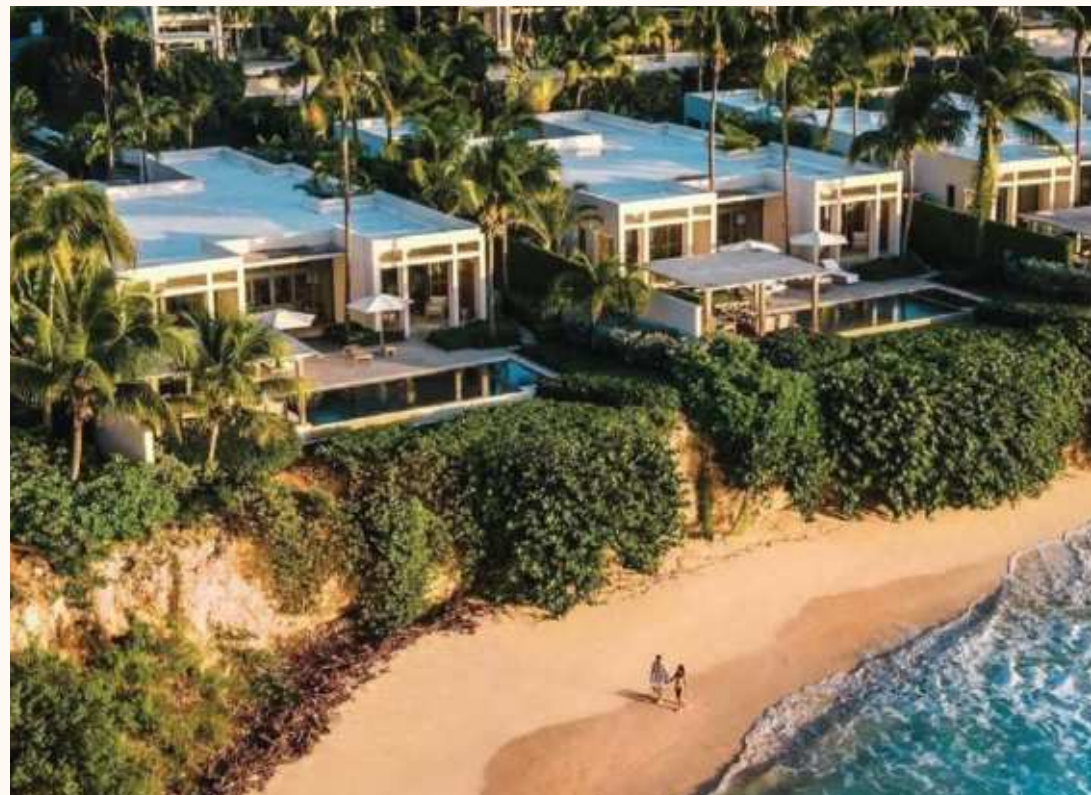

Tập đoàn Mỹ thành lập năm 1969, chi nhánh hơn 75 quốc gia, tiên phong hệ hoàn thiện an toàn, thân thiện môi trường thay thế sơn.

HỆ HOÀN THIỆN